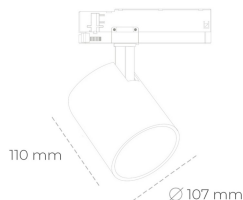

# SPOTLIGHT LIDER A 930 31W 45° GREY HI EFFICIENT ON/OFF

Kod produktu: N004-K0001-BB930-H5-G45-ZE51\_800-S1-###

LED	COB
Barwa światła	3000 [K] HI EFFICIENT
CRI	90
Strumień led chip	4956 [lm]
Strumień światła z oprawy	4460 [lm]
Zasilanie systemu	31 [W]
Wydajność oprawy oświetleniowej	144 [lm/W]
Kąt świecenia	45°
Sterowanie	ON/OFF
MacAdam	3 SDCM

## Spotlight LED

Oprawa oświetleniowa typu reflektor LED. Przeznaczona do montażu w szynoprzewodzie. Obudowa wraz z ramieniem wykonane są z aluminium. Dostępność w kolorze białym, czarnym i szarym. Na zamówienie istnieje możliwość lakierowania na dowolny kolor z palety RAL. Dostępne odbłyśniki w kątach 15, 23, 38, 45 i 60 stopni. Maksymalna moc oprawy to 31W.

## OPRAWA

Waga	0.7 [kg]
Ochronność IP , IK , klasa	IP 20, IK 01,
Kolor oprawy	GREY
Rodzaj przesłony	Plastic
Napięcie zasilania	220-240V 50-60Hz

Uwaga: Wszystkie dane są wartościami typowymi. Tolerancja pomiarów +/-10%. Funkcje systemu mogą ulec zmianie wraz z ulepszeniami produktu ze względu na postęp techniczny.