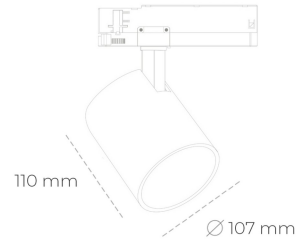

SPOTLIGHT LIDER A 930 31W 38° GREY HI EFFICIENT ON/OFF

LED	COB
Barwa światła	3000 [K] HI EFFICIENT
CRI	90
Strumień led chip	4956 [lm]
Strumień światła z oprawy	4460 [lm]
Zasilanie systemu	31 [W]
Wydajność oprawy oświetleniowej	144 [lm/W]
Kąt świecenia	38°
Sterowanie	ON/OFF
MacAdam	3 SDCM

Spotlight LED

Oprawa oświetleniowa typu reflektor LED. Przeznaczona do montażu w szynoprzewodzie. Obudowa wraz z ramieniem wykonane są z aluminium. Dostępność w kolorze białym, czarnym i szarym. Na zamówienie istnieje możliwość lakierowania na dowolny kolor z palety RAL. Dostępne odbłyśniki w kątach 15, 23, 38, 45 i 60 stopni. Maksymalna moc oprawy to 31W.

OPRAWA

Waga	0,7 [kg]
Ochronność IP , IK , klasa	IP 20, IK 1,
Kolor oprawy	GREY
Rodzaj przesłony	Plastic
Napięcie zasilania	220-240V 50-60Hz

Uwaga: Wszystkie dane są wartościami typowymi. Tolerancja pomiarów +/-10%. Funkcje systemu mogą ulec zmianie wraz z ulepszeniami produktu ze względu na postęp techniczny.

OPCJE

kolor oprawy do wyboru z palety RAL - na zapytanie, przesłona antyodblśniowa "plaster miodu", możliwość sterowania mocą świecenia za pomocą systemu CASAMBI / DALI / PHASE CUT

Wygenerowano: 22.06.2024

+48 32 388 80 00

www.cora.pl
cora@cora.pl

Ulica: Ignatza Hakuby 18
41-914 Bytom, Polska