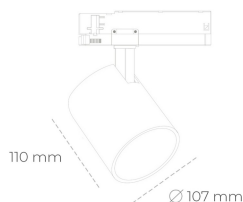

# SPOTLIGHT LIDER A 930 27W 38° GREY HI EFFICIENT ON/OFF

Kod produktu: N004-K0001-BB930-H5-G38-ZE51\_700-S1-###

LED	COB
Barwa światła	3000 [K] HI EFFICIENT
CRI	90
Strumień led chip	4378 [lm]
Strumień światła z oprawy	3940 [lm]
Zasilanie systemu	27 [W]
Wydajność oprawy oświetleniowej	146 [lm/W]
Kąt świecenia	38°
Sterowanie	ON/OFF
MacAdam	3 SDCM

## Spotlight LED

Oprawa oświetleniowa typu reflektor LED. Przeznaczona do montażu w szynoprzewodzie. Obudowa wraz z ramieniem wykonane są z aluminium. Dostępność w kolorze białym, czarnym i szarym. Na zamówienie istnieje możliwość lakierowania na dowolny kolor z palety RAL. Dostępne odbłyśniki w kątach 15, 23, 38, 45 i 60 stopni. Maksymalna moc oprawy to 31W.

## OPRAWA

Waga	0.7 [kg]
Ochronność IP , IK , klasa	IP 20, IK 01,
Kolor oprawy	GREY
Rodzaj przesłony	Plastic
Napięcie zasilania	220-240V 50-60Hz

Uwaga: Wszystkie dane są wartościami typowymi. Tolerancja pomiarów +/-10%. Funkcje systemu mogą ulec zmianie wraz z ulepszeniami produktu ze względu na postęp techniczny.