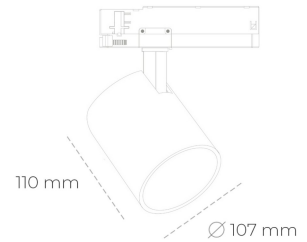

SPOTLIGHT LIDER A 930 25W 38° GREY HI EFFICIENT ON/OFF

LED	COB
Barwa światła	3000 [K] HI EFFICIENT
CRI	90
Strumień led chip	4084 [lm]
Strumień światła z oprawy	3675 [lm]
Zasilanie systemu	25 [W]
Wydajność oprawy oświetleniowej	[lm/W]
Kąt świecenia	38°
Sterowanie	ON/OFF
MacAdam	3 SDCM

Spotlight LED

Oprawa oświetleniowa typu reflektor LED. Przeznaczona do montażu w szynoprzewodzie. Obudowa wraz z ramieniem wykonane są z aluminium. Dostępność w kolorze białym, czarnym i szarym. Na zamówienie istnieje możliwość lakierowania na dowolny kolor z palety RAL. Dostępne odbłyśniki w kątach 15, 23, 38, 45 i 60 stopni. Maksymalna moc oprawy to 31W.

OPRAWA

Waga	0,7 [kg]
Ochronność IP , IK , klasa	IP 20, IK 1,
Kolor oprawy	BLACK
Rodzaj przesłony	Plastic
Napięcie zasilania	220-240V 50-60Hz

Uwaga: Wszystkie dane są wartościami typowymi. Tolerancja pomiarów +/-10%. Funkcje systemu mogą ulec zmianie wraz z ulepszeniami produktu ze względu na postęp techniczny.

OPCJE

kolor oprawy do wyboru z palety RAL - na zapytanie, przesłona antyodbleniowa "plaster miodu", możliwość sterowania mocą świecenia za pomocą systemu CASAMBI / DALI / PHASE CUT

Wygenerowano: 17.09.2024