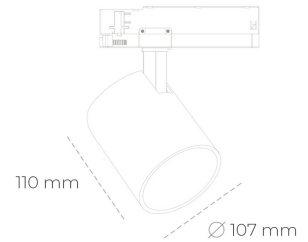

SPOTLIGHT LIDER A 930 27W 15° GREY HI EFFICIENT ON/OFF

LED	COB
Barwa światła	3000 [K] HI EFFICIENT
CRI	90
Strumień led chip	4378 [lm]
Strumień światła z oprawy	3940 [lm]
Zasilanie systemu	27 [W]
Wydajność oprawy oświetleniowej	[lm/W]
Kąt świecenia	15°
Sterowanie	ON/OFF
MacAdam	3 SDCM

Spotlight LED

Oprawa oświetleniowa typu reflektor LED. Przeznaczona do montażu w szynoprzewodzie. Obudowa wraz z ramieniem wykonane są z aluminium. Dostępność w kolorze białym, czarnym i szarym. Na zamówienie istnieje możliwość lakierowania na dowolny kolor z palety RAL. Dostępne odbłyśniki w kątach 15, 23, 38, 45 i 60 stopni. Maksymalna moc oprawy to 31W.

OPRAWA

Waga	0,7 [kg]
Ochronność IP , IK , klasa	IP 20, IK 1,
Kolor oprawy	BLACK
Rodzaj przesłony	Plastic
Napięcie zasilania	220-240V 50-60Hz

Uwaga: Wszystkie dane są wartościami typowymi. Tolerancja pomiarów +/-10%. Funkcje systemu mogą ulec zmianie wraz z ulepszeniami produktu ze względu na postęp techniczny.

OPCJE

kolor oprawy do wyboru z palety RAL - na zapytanie, przesłona antyodbleniowa "plaster miodu", możliwość sterowania mocą świecenia za pomocą systemu CASAMBI / DALI / PHASE CUT

Wygenerowano: 17.09.2024