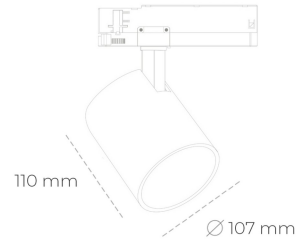

SPOTLIGHT LIDER A 930 25W 15° GREY HI EFFICIENT ON/OFF

LED	COB
Barwa światła	3000 [K] HI EFFICIENT
CRI	90
Strumień led chip	4084 [lm]
Strumień światła z oprawy	3675 [lm]
Zasilanie systemu	25 [W]
Wydajność oprawy oświetleniowej	147 [lm/W]
Kąt świecenia	15°
Sterowanie	ON/OFF
MacAdam	3 SDCM

Spotlight LED

Oprawa oświetleniowa typu reflektor LED. Przeznaczona do montażu w szynoprzewodzie. Obudowa wraz z ramieniem wykonane są z aluminium. Dostępność w kolorze białym, czarnym i szarym. Na zamówienie istnieje możliwość lakierowania na dowolny kolor z palety RAL. Dostępne odbłyśniki w kątach 15, 23, 38, 45 i 60 stopni. Maksymalna moc oprawy to 31W.

OPRAWA

Waga	0,7 [kg]
Ochronność IP , IK , klasa	IP 20, IK 1,
Kolor oprawy	GREY
Rodzaj przesłony	Plastic
Napięcie zasilania	220-240V 50-60Hz

Uwaga: Wszystkie dane są wartościami typowymi. Tolerancja pomiarów +/-10%. Funkcje systemu mogą ulec zmianie wraz z ulepszeniami produktu ze względu na postęp techniczny.

OPCJE

kolor oprawy do wyboru z palety RAL - na zapytanie, przesłona antyodblśniowa "plaster miodu", możliwość sterowania mocą świecenia za pomocą systemu CASAMBI / DALI / PHASE CUT

Wygenerowano: 21.06.2024

+48 32 388 80 00

www.cora.pl
cora@cora.pl

Ulica: Ignatza Hakuby 18
41-914 Bytom, Polska