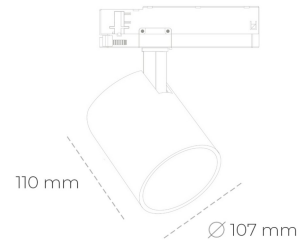

SPOTLIGHT LIDER A 930 19W 15° GREY HI EFFICIENT ON/OFF

LED	COB
Barwa światła	3000 [K] HI EFFICIENT
CRI	90
Strumień led chip	3184 [lm]
Strumień światła z oprawy	2865 [lm]
Zasilanie systemu	19 [W]
Wydajność oprawy oświetleniowej	[lm/W]
Kąt świecenia	15°
Sterowanie	ON/OFF
MacAdam	3 SDCM

Spotlight LED

Oprawa oświetleniowa typu reflektor LED. Przeznaczona do montażu w szynoprzewodzie. Obudowa wraz z ramieniem wykonane są z aluminium. Dostępność w kolorze białym, czarnym i szarym. Na zamówienie istnieje możliwość lakierowania na dowolny kolor z palety RAL. Dostępne odbłyśniki w kątach 15, 23, 38, 45 i 60 stopni. Maksymalna moc oprawy to 31W.

OPRAWA

Waga	0,7 [kg]
Ochronność IP , IK , klasa	IP 20, IK 1,
Kolor oprawy	BLACK
Rodzaj przesłony	Plastic
Napięcie zasilania	220-240V 50-60Hz

Uwaga: Wszystkie dane są wartościami typowymi. Tolerancja pomiarów +/-10%. Funkcje systemu mogą ulec zmianie wraz z ulepszeniami produktu ze względu na postęp techniczny.

OPCJE

kolor oprawy do wyboru z palety RAL - na zapytanie, przesłona antyodbleniowa "plaster miodu", możliwość sterowania mocą świecenia za pomocą systemu CASAMBI / DALI / PHASE CUT

Wygenerowano: 17.09.2024