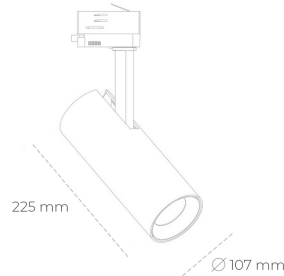

SPOTLIGHT LIDER D 930 23W 23° GREY PREMIUM COLOR ON/OFF

Kod produktu: N001-K0001-PC930-HA-G23-ZA02_600-S1-AA1

LED	COB
Barwa światła	3000 [K] PREMIUM COLOR
CRI	
Strumień led chip	90
Strumień światła z oprawy	2588 [lm]
Zasilanie systemu	2329 [lm]
Wydajność oprawy oświetleniowej	23 [W]
Kąt świecenia	101 [lm/W]
Sterowanie	23°
MacAdam	ON/OFF 3 SDCM

Spotlight LED

Oprawa oświetleniowa typu reflektor LED. Przeznaczona do montażu w szynoprzewodzie lub na bazie sufitowej. Obudowa wraz z ramieniem wykonane są z aluminium. Dostępność w kolorze białym, czarnym i szarym. Na zamówienie istnieje możliwość lakierowania na dowolny kolor z palety RAL. Dostępne odbłyśniki w kątach 15, 23, 38, 45 i 60 stopni. Maksymalna moc oprawy to 37W.

OPRAWA

Waga	1.03 [kg]
Ochronność IP , IK , klasa	IP 20, IK 01,
Kolor oprawy	GREY
Rodzaj przesłony	Plastic
Napięcie zasilania	220-240V 50-60Hz

Uwaga: Wszystkie dane są wartościami typowymi. Tolerancja pomiarów +/-10%. Funkcje systemu mogą ulec zmianie wraz z ulepszeniami produktu ze względu na postęp techniczny.