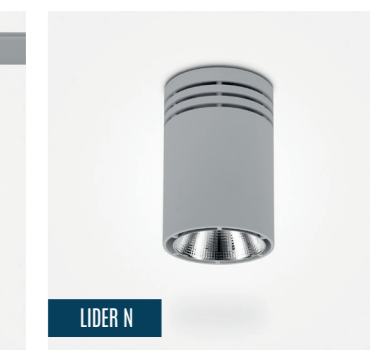

LIDER

*wybrane modele pasują do bazy sufitowej.

Charakterystyka:

reflektor typu spotlight LED, do montażu na szynoprzewodzie lub na bazie sufitowej.

Opis techniczny:

obudowa i uchwyt reflektora wykonane z odlewu aluminiowego, malowane proszkowo w kolorze czarnym, białym lub szarym, odbłyśnik, układ zasilający LED.

Characteristic:

LED spotlight mounted on a track.

Technical description:

housing and spotlight holder made of aluminium cast, powder-coated in black, white or grey colour, reflector, LED power supply system.

*only selected models may be applied with the ceiling base.

LIDER

LIDER Z

LIDER D *

LIDER D mini *

LIDER D micro

LIDER N

CORR - 41-940 Piekary Śląskie ul. Podmiejska 7, tel.+ 48 32 388 80 00